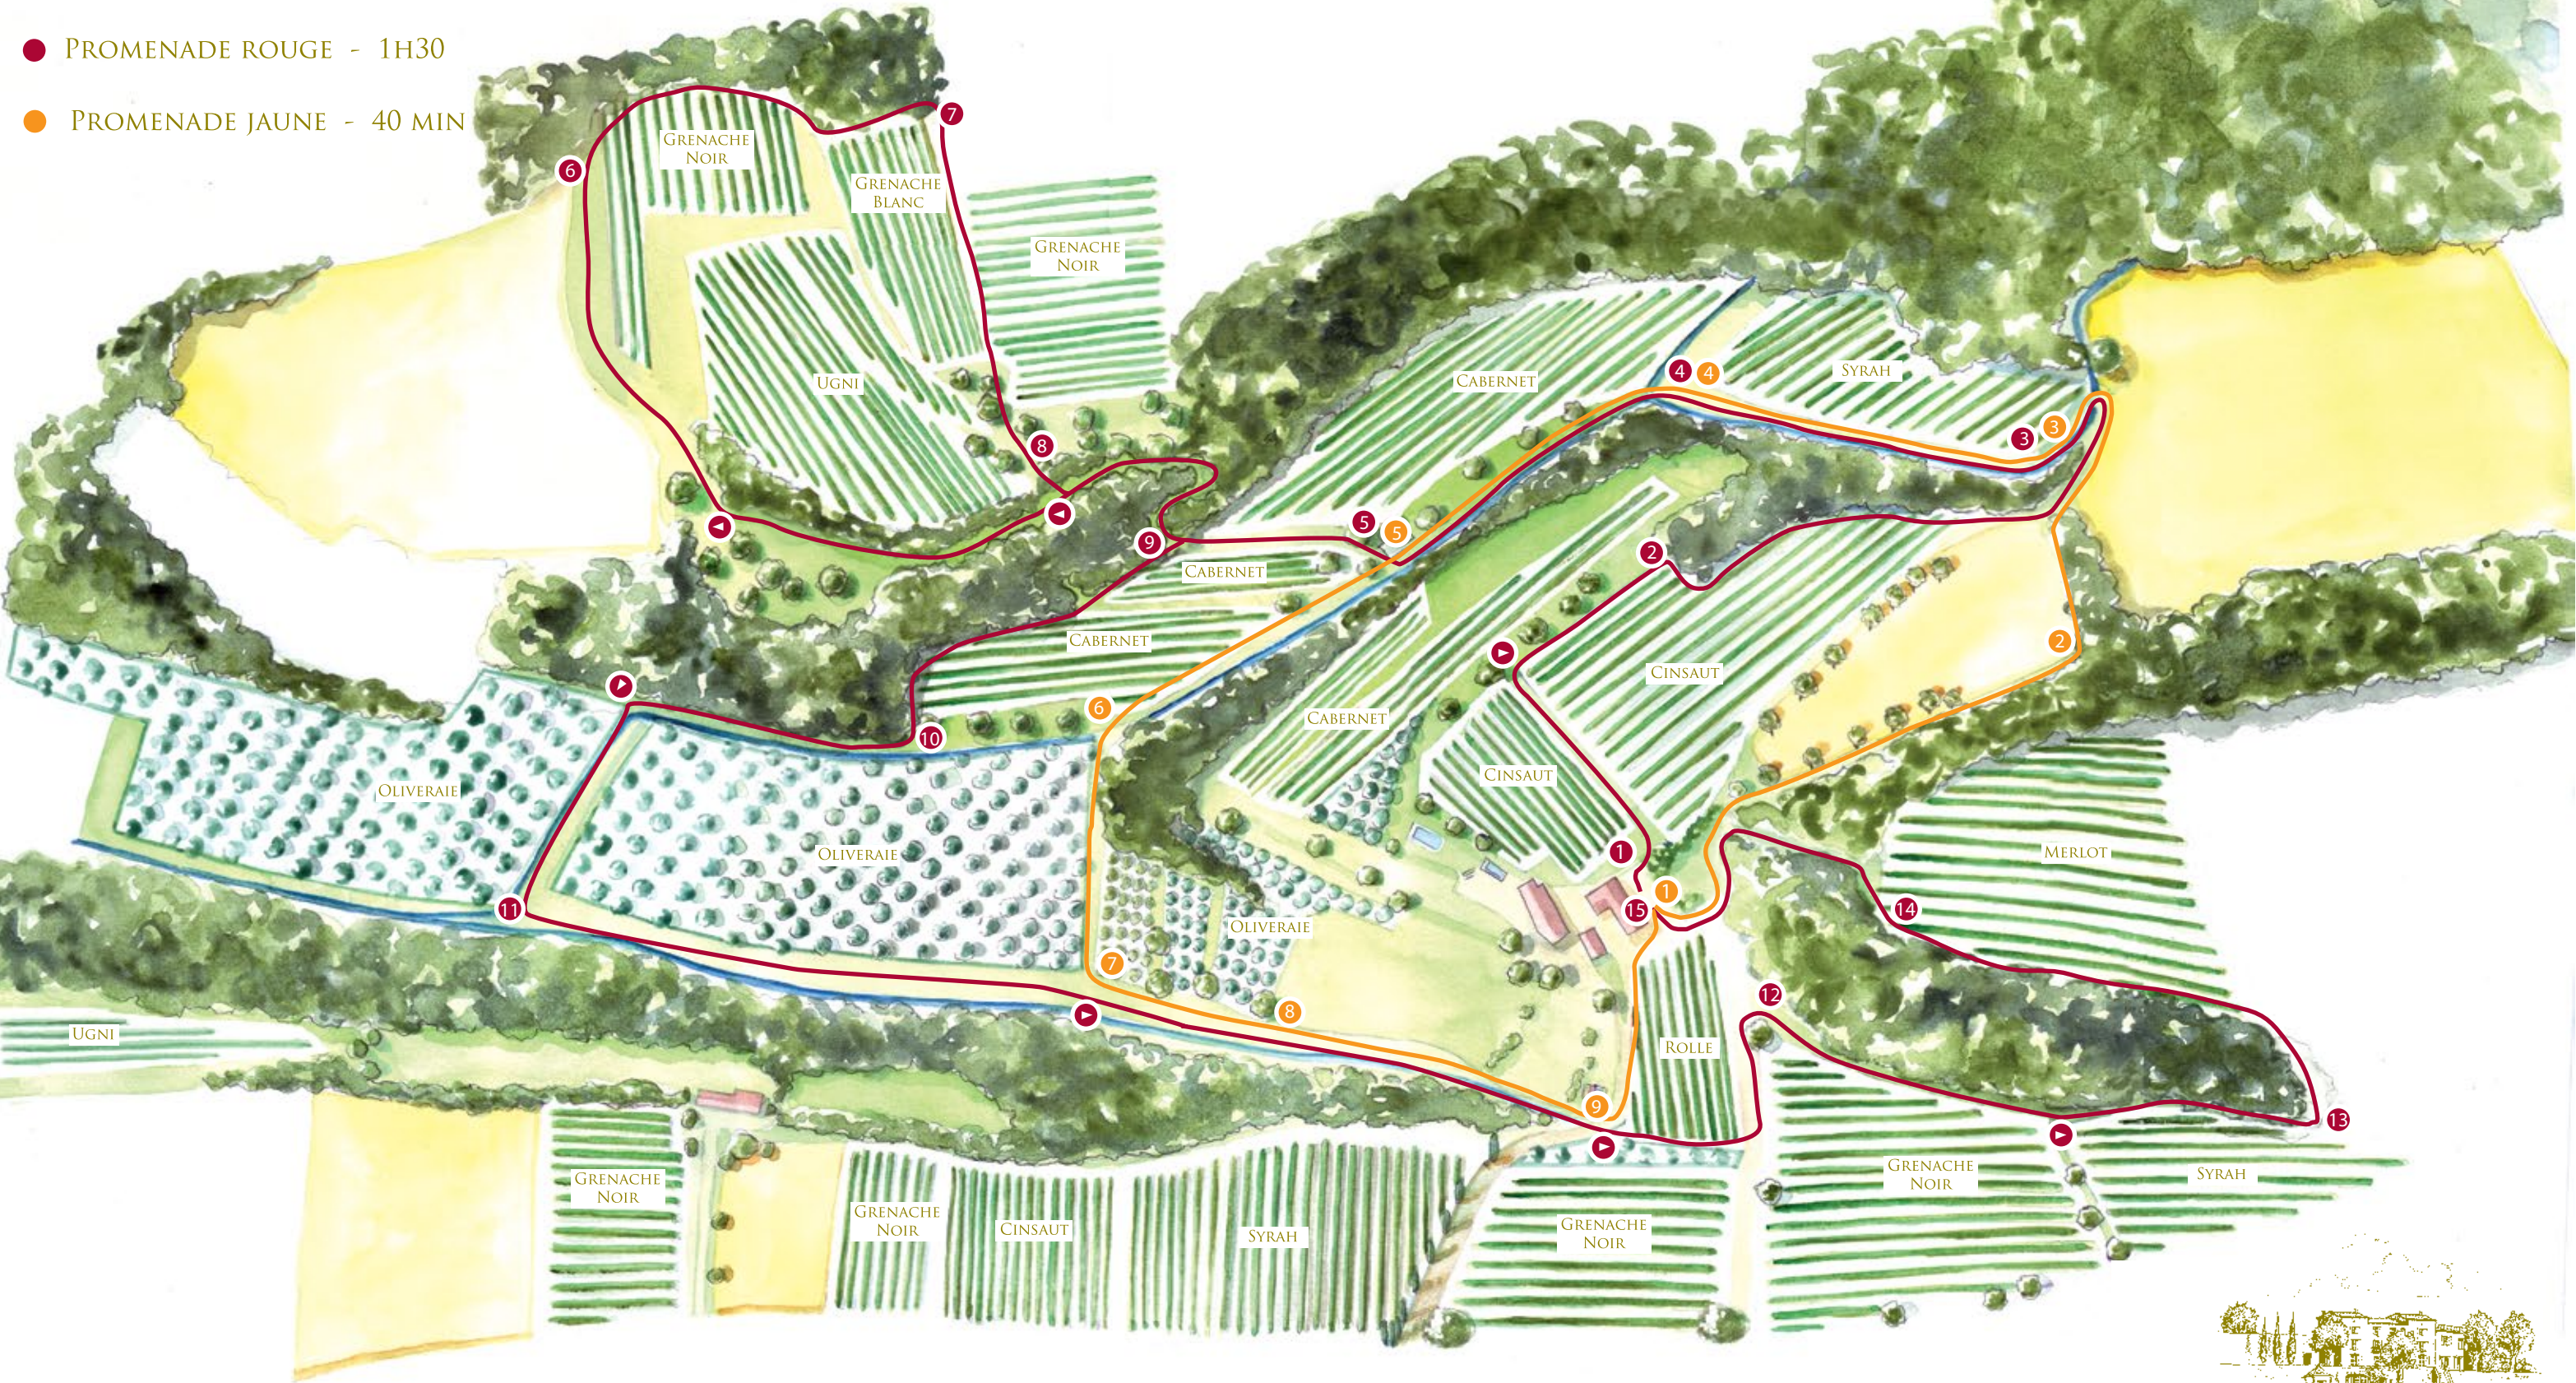

PETIT PLAN ILLUSTRÉ DU VIGNOBLE DU CHÂTEAU LA DORGONNE

● PROMENADE ROUGE - 1H30

● PROMENADE JAUNE - 40 MIN

CHÂTEAU LA DORGONNE
84240 LA TOUR D'AIGUES
TÉL: +33 (0)4 90 07 50 18